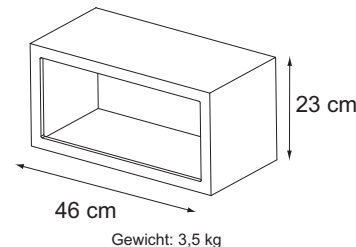

EISBLÖCKE GEO 281 + 282

Grundformat:

Verschiedene Größen (siehe Abb.)

Montage:

Lose zum Stapeln, punktuelle fixe Verklebung, Klettunktvariante = GEO 281K, GEO 282K (ca. 9 GEO 282/m²)

Beschreibung:

Eisblöcke aus Kunststoff, stapelbar, leichtes Transportgewicht (ca. 4 kg/GEO 282), platzsparend lagerbar, jeder Baustein besitzt ein individuelles Erscheinungsbild, Material = kristalliner Kunststoff in Eisoptik

Mietpreis je Block f. GEO 282, 281, 282 K + 281 K (exkl. MwSt.):

€ 12,-/Woche | (€ 25,-/Woche f. GEO 282 O K)

€ 22,-/Monat | (€ 35,-/Woche f. GEO 282 O K)

Kaufoption je Stk. (exkl. MwSt.):

€ 49,- GEO 281 oder GEO 282

€ 52,- GEO 281 K (inkl. Klettpunktsystem)

€ 55,- GEO 282 K (inkl. Klettpunktsystem)

€ 79,- GEO 282 O (inkl. 1-seitiger Öffnung)

€ 85,- GEO 282 O K (inkl. 1-seitiger Öffnung
und Klettpunktsystem)

Lagermenge: auf Anfrage

GEO 282 O