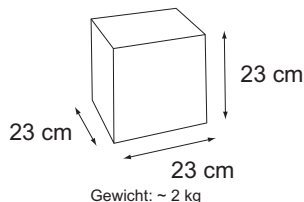

EISBLÖCKE GEO 281 + 282

Grundformat:

Verschiedene Größen (siehe Abb.)

Montage:

Lose zum Stapeln, punktuelle fixe Verklebung, Klettunktvariante = GEO 281K, GEO 282K (ca. 9 GEO 282/m²)

Beschreibung:

Eisblöcke aus Kunststoff, stapelbar, leichtes Transportgewicht (ca. 4 kg/GEO 282), platzsparend lagerbar, jeder Baustein besitzt ein individuelles Erscheinungsbild, Material = kristalliner Kunststoff in Eisoptik

Mietpreis je Block f. GEO 282, 281, 282 K + 281 K (exkl. MwSt.):

€ 12,-/Woche | (€ 25,-/Woche f. GEO 282 O K)

€ 22,-/Monat | (€ 35,-/Woche f. GEO 282 O K)

Kaufoption je Stk. (exkl. MwSt.):

€ 49,- GEO 281 oder GEO 282

€ 52,- GEO 281 K (inkl. Klettpunktsystem)

€ 55,- GEO 282 K (inkl. Klettpunktsystem)

€ 79,- GEO 282 O (inkl. 1-seitiger Öffnung)

€ 85,- GEO 282 O K (inkl. 1-seitiger Öffnung
und Klettpunktsystem)

Lagermenge: auf Anfrage

GEO 281