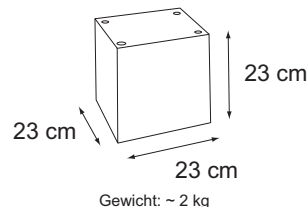

EISBLÖCKE GEO 281 + 282

Grundformat:

Verschiedene Größen (siehe Abb.)

Montage:

Lose zum Stapeln, punktuelle fixe Verklebung, Klettunktvariante = GEO 281K, GEO 282K (ca. 9 GEO 282/m²)

Beschreibung:

Eisblöcke aus Kunststoff, stapelbar, leichtes Transportgewicht (ca. 4 kg/GEO 282), platzsparend lagerbar, jeder Baustein besitzt ein individuelles Erscheinungsbild, Material = kristalliner Kunststoff in Eisoptik

Mietpreis je Block f. GEO 282, 281, 282 K + 281 K (exkl. MwSt.):

€ 12,-/Woche | (€ 25,-/Woche f. GEO 282 O K)

€ 22,-/Monat | (€ 35,-/Woche f. GEO 282 O K)

Kaufoption je Stk. (exkl. MwSt.):

€ 49,- GEO 281 oder GEO 282

€ 52,- GEO 281 K (inkl. Klettpunktsystem)

€ 55,- GEO 282 K (inkl. Klettpunktsystem)

€ 79,- GEO 282 O (inkl. 1-seitiger Öffnung)

€ 85,- GEO 282 O K (inkl. 1-seitiger Öffnung
und Klettpunktsystem)

Lagermenge: auf Anfrage

GEO 281 K