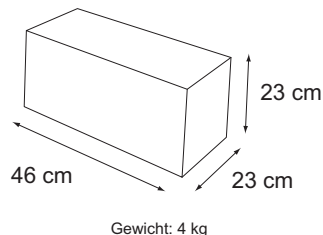

EISBLÖCKE GEO 281 + 282

Grundformat:

Verschiedene Größen (siehe Abb.)

Montage:

Lose zum Stapeln, punktuelle fixe Verklebung, Klettunktvariante = GEO 281K, GEO 282K (ca. 9 GEO 282/m²)

Beschreibung:

Eisblöcke aus Kunststoff, stapelbar, leichtes Transportgewicht (ca. 4 kg/GEO 282), platzsparend lagerbar, jeder Baustein besitzt ein individuelles Erscheinungsbild, Material = kristalliner Kunststoff in Eisoptik

Mietpreis je Block f. GEO 282, 281, 282 K + 281 K (exkl. MwSt.):

€ 12,-/Woche | (€ 25,-/Woche f. GEO 282 O K)

€ 22,-/Monat | (€ 35,-/Woche f. GEO 282 O K)

Kaufoption je Stk. (exkl. MwSt.):

€ 49,- GEO 281 oder GEO 282

€ 52,- GEO 281 K (inkl. Klettpunktsystem)

€ 55,- GEO 282 K (inkl. Klettpunktsystem)

€ 79,- GEO 282 O (inkl. 1-seitiger Öffnung)

€ 85,- GEO 282 O K (inkl. 1-seitiger Öffnung
und Klettpunktsystem)

Lagermenge: auf Anfrage

GEO 282